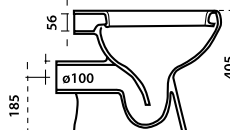

Lavabo, colonna, vaso e bidet serie Felce

LAVABO monoforo L cm 60
• codice **180-F100-M60**

COLONNA h cm 68
• codice **180-F200-68**

BIDET
• codice **180-F300-R**

CASSETTA ALTA
• codice **180-F600**

VASO
• codice **180-F400-M**
scarico a muro

VASO
• codice **180-F400-P**
scarico a pavimento

COPRIVASO
• codice **180-F900**

VASO MONOBLOCCO
• codice **180-F420-M**
scarico a muro
• codice **180-F420-P**
scarico a pavimento

CASSETTA PER VASO MONOBLOCCO
con alimentazione dal basso
• codice **180-F500**