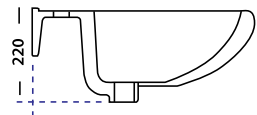

Lavabo, colonna, vaso e bidet serie Felce

LAVABO monoforo L cm 60
• codice **180-F100-M60**

COLONNA h cm 68
• codice **180-F200-68**

BIDET
• codice **180-F300-R**

CASSETTA ALTA
• codice **180-F600**

VASO
• codice **180-F400-M**
scarico a muro

VASO
• codice **180-F400-P**
scarico a pavimento

COPRIVASO
• codice **180-F900**

VASO MONOBLOCCO
• codice **180-F420-M**
scarico a muro
• codice **180-F420-P**
scarico a pavimento

CASSETTA PER VASO MONOBLOCCO
con alimentazione dal basso
• codice **180-F500**