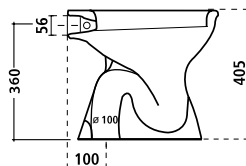

Lavabo, colonna, vaso e bidet serie Felce

LAVABO monoforo L cm 60
• codice **180-F100-M60**

COLONNA h cm 68
• codice **180-F200-68**

BIDET
• codice **180-F300-R**

CASSETTA ALTA
• codice **180-F600**

VASO
• codice **180-F400-M**
scarico a muro

VASO
• codice **180-F400-P**
scarico a pavimento

COPRIVASO
• codice **180-F900**

VASO MONOBLOCCO
• codice **180-F420-M**
scarico a muro
• codice **180-F420-P**
scarico a pavimento

CASSETTA PER VASO MONOBLOCCO
con alimentazione dal basso
• codice **180-F500**