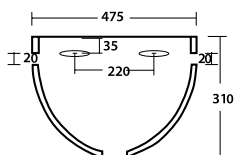

Lavabo, colonna, vaso e bidet serie Felce

LAVABO monoforo L cm 60
• codice **180-F100-M60**

COLONNA h cm 68
• codice **180-F200-68**

BIDET
• codice **180-F300-R**

CASSETTA ALTA
• codice **180-F600**

VASO
• codice **180-F400-M**
scarico a muro

VASO
• codice **180-F400-P**
scarico a pavimento

COPRIVASO
• codice **180-F900**

VASO MONOBLOCCO
• codice **180-F420-M**
scarico a muro
• codice **180-F420-P**
scarico a pavimento

CASSETTA PER VASO MONOBLOCCO
con alimentazione dal basso
• codice **180-F500**