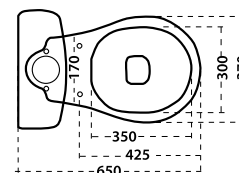

Lavabo, colonna, vaso e bidet serie Felce

LAVABO monoforo L cm 60
• codice **180-F100-M60**

COLONNA h cm 68
• codice **180-F200-68**

BIDET
• codice **180-F300-R**

CASSETTA ALTA
• codice **180-F600**

VASO
• codice **180-F400-M**
scarico a muro

VASO
• codice **180-F400-P**
scarico a pavimento

COPRIVASO
• codice **180-F900**

VASO MONOBLOCCO
• codice **180-F420-M**
scarico a muro
• codice **180-F420-P**
scarico a pavimento

CASSETTA PER VASO MONOBLOCCO
con alimentazione dal basso
• codice **180-F500**