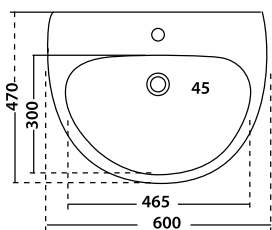

Lavabo, colonna, vaso e bidet serie Felce

LAVABO monoforo L cm 60
• codice **180-F100-M60**

COLONNA h cm 68
• codice **180-F200-68**

BIDET
• codice **180-F300-R**

CASSETTA ALTA
• codice **180-F600**

VASO
• codice **180-F400-M**
scarico a muro

VASO
• codice **180-F400-P**
scarico a pavimento

COPRIVASO
• codice **180-F900**

VASO MONOBLOCCO
• codice **180-F420-M**
scarico a muro
• codice **180-F420-P**
scarico a pavimento

CASSETTA PER VASO MONOBLOCCO
con alimentazione dal basso
• codice **180-F500**