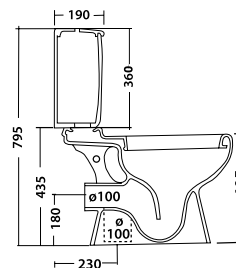

Lavabo, colonna, vaso e bidet serie Felce

LAVABO monoforo L cm 60
• codice **180-F100-M60**

COLONNA h cm 68
• codice **180-F200-68**

BIDET
• codice **180-F300-R**

CASSETTA ALTA
• codice **180-F600**

VASO
• codice **180-F400-M**
scarico a muro

VASO
• codice **180-F400-P**
scarico a pavimento

COPRIVASO
• codice **180-F900**

VASO MONOBLOCCO
• codice **180-F420-M**
scarico a muro
• codice **180-F420-P**
scarico a pavimento

CASSETTA PER VASO MONOBLOCCO
con alimentazione dal basso
• codice **180-F500**