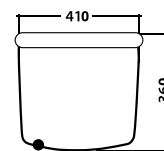

Lavabo, colonna, vaso e bidet serie Felce

LAVABO monoforo L cm 60
• codice **180-F100-M60**

COLONNA h cm 68
• codice **180-F200-68**

BIDET
• codice **180-F300-R**

CASSETTA ALTA
• codice **180-F600**

VASO
• codice **180-F400-M**
scarico a muro

VASO
• codice **180-F400-P**
scarico a pavimento

COPRIVASO
• codice **180-F900**

VASO MONOBLOCCO
• codice **180-F420-M**
scarico a muro
• codice **180-F420-P**
scarico a pavimento

CASSETTA PER VASO MONOBLOCCO
con alimentazione dal basso
• codice **180-F500**