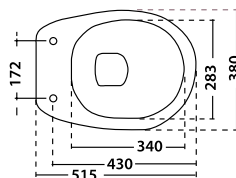

Lavabo, colonna, vaso e bidet serie Felce

LAVABO monoforo L cm 60
• codice **180-F100-M60**

COLONNA h cm 68
• codice **180-F200-68**

BIDET
• codice **180-F300-R**

CASSETTA ALTA
• codice **180-F600**

VASO
• codice **180-F400-M**
scarico a muro

VASO
• codice **180-F400-P**
scarico a pavimento

COPRIVASO
• codice **180-F900**

VASO MONOBLOCCO
• codice **180-F420-M**
scarico a muro
• codice **180-F420-P**
scarico a pavimento

CASSETTA PER VASO MONOBLOCCO
con alimentazione dal basso
• codice **180-F500**