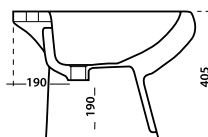

Lavabo, colonna, vaso e bidet serie Felce

LAVABO monoforo L cm 60
• codice **180-F100-M60**

COLONNA h cm 68
• codice **180-F200-68**

BIDET
• codice **180-F300-R**

CASSETTA ALTA
• codice **180-F600**

VASO
• codice **180-F400-M**
scarico a muro

VASO
• codice **180-F400-P**
scarico a pavimento

COPRIVASO
• codice **180-F900**

VASO MONOBLOCCO
• codice **180-F420-M**
scarico a muro
• codice **180-F420-P**
scarico a pavimento

CASSETTA PER VASO MONOBLOCCO
con alimentazione dal basso
• codice **180-F500**