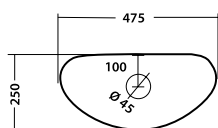

Lavabo, colonna, vaso e bidet serie Felce

LAVABO monoforo L cm 60
• codice **180-F100-M60**

COLONNA h cm 68
• codice **180-F200-68**

BIDET
• codice **180-F300-R**

CASSETTA ALTA
• codice **180-F600**

VASO
• codice **180-F400-M**
scarico a muro

VASO
• codice **180-F400-P**
scarico a pavimento

COPRIVASO
• codice **180-F900**

VASO MONOBLOCCO
• codice **180-F420-M**
scarico a muro
• codice **180-F420-P**
scarico a pavimento

CASSETTA PER VASO MONOBLOCCO
con alimentazione dal basso
• codice **180-F500**