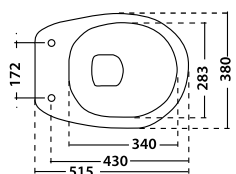

Lavabo, colonna, vaso e bidet serie Felce

LAVABO monoforo L cm 60
• codice **180-F100-M60**

COLONNA h cm 68
• codice **180-F200-68**

BIDET
• codice **180-F300-R**

CASSETTA ALTA
• codice **180-F600**

VASO
• codice **180-F400-M**
scarico a muro

VASO
• codice **180-F400-P**
scarico a pavimento

COPRIVASO
• codice **180-F900**

VASO MONOBLOCCO
• codice **180-F420-M**
scarico a muro
• codice **180-F420-P**
scarico a pavimento

CASSETTA PER VASO MONOBLOCCO
con alimentazione dal basso
• codice **180-F500**