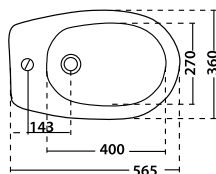

Lavabo, colonna, vaso e bidet serie Felce

LAVABO monoforo L cm 60
• codice **180-F100-M60**

COLONNA h cm 68
• codice **180-F200-68**

BIDET
• codice **180-F300-R**

CASSETTA ALTA
• codice **180-F600**

VASO
• codice **180-F400-M**
scarico a muro

VASO
• codice **180-F400-P**
scarico a pavimento

COPRIVASO
• codice **180-F900**

VASO MONOBLOCCO
• codice **180-F420-M**
scarico a muro
• codice **180-F420-P**
scarico a pavimento

CASSETTA PER VASO MONOBLOCCO
con alimentazione dal basso
• codice **180-F500**