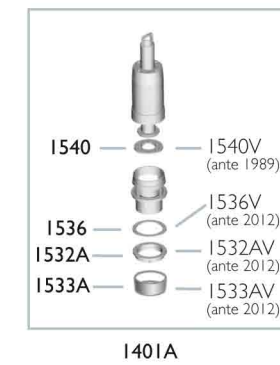

- ▶ Casseta di risciacquo per WC per installazione alta.
- ▶ Capacità 9 litri con possibilità di regolazione.
- ▶ Allacciamento idrico destro, sinistro.
- ▶ Galleggiante 3/8" compatto, rapido e silenzioso.
- ▶ Coperchio a richiesta.

- ▶ For high-level installations.
- ▶ 9-liters capacity with the possibility to adjust the amount of water.
- ▶ Water connection right or left.
- ▶ Compact floating valve 3/8" safe, quick and silent.
- ▶ Cover by request.

art. / item	descrizione / models	min. quant.	quant. x pallet
1041	Alfa bianca completa, senza coperchio Alfa without cover, white	10	250
1041S	Alfa bianca completa, con coperchio e imballo singolo Alfa complete with cover and single packing, white	6	90
1043	Alfa bianca vuota Alfa white, empty, without accessories	10	250
1042	Coperchio Alfa Cover for Alfa		

◀ ricambi / spare parts

item 1041				
	10	71x33x42	16,00	0,100

item 1041+ 1042				
	9	71x33x42	16,00	0,100

◀ info packing

item 1041S				
	6	53x42x59	13,00	0,130