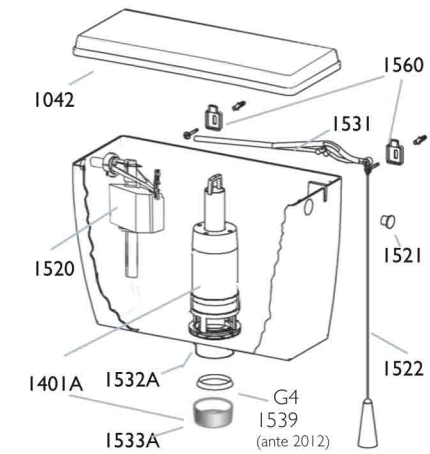

- ▶ Casseta di risciacquo per WC per installazione alta.
- ▶ Capacità 9 litri con possibilità di regolazione.
- ▶ Allacciamento idrico destro, sinistro.
- ▶ Galleggiante 3/8" compatto, rapido e silenzioso.
- ▶ Coperchio a richiesta.

- ▶ For high-level installations.
- ▶ 9-liters capacity with the possibility to adjust the amount of water.
- ▶ Water connection right or left.
- ▶ Compact floating valve 3/8" safe, quick and silent.
- ▶ Cover by request.

art. / item	descrizione / models	min. quant.	quant. x pallet
1041	Alfa bianca completa, senza coperchio Alfa without cover, white	10	250
1041S	Alfa bianca completa, con coperchio e imballo singolo Alfa complete with cover and single packing, white	6	90
1043	Alfa bianca vuota Alfa white, empty, without accessories	10	250
1042	Coperchio Alfa Cover for Alfa		