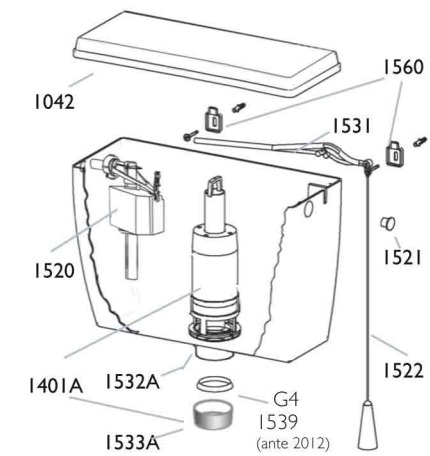

- ▶ Casseta di risciacquo per WC per installazione alta.
- ▶ Capacità 9 litri con possibilità di regolazione.
- ▶ Allacciamento idrico destro, sinistro.
- ▶ Galleggiante 3/8" compatto, rapido e silenzioso.
- ▶ Coperchio a richiesta.

- ▶ For high-level installations.
- ▶ 9-liters capacity with the possibility to adjust the amount of water.
- ▶ Water connection right or left.
- ▶ Compact floating valve 3/8" safe, quick and silent.
- ▶ Cover by request.

art. / item	descrizione / models	min. quant.	quant. x pallet
1041	Alfa bianca completa, senza coperchio Alfa without cover, white	10	250
1041S	Alfa bianca completa, con coperchio e imballo singolo Alfa complete with cover and single packing, white	6	90
1043	Alfa bianca vuota Alfa white, empty, without accessories	10	250
1042	Coperchio Alfa Cover for Alfa		

◀ ricambi / spare parts

item 1041				
	10	71x33x42	16,00	0,100

item 1041+ 1042				
	9	71x33x42	16,00	0,100

◀ info packing

item 1041S				
	6	53x42x59	13,00	0,130