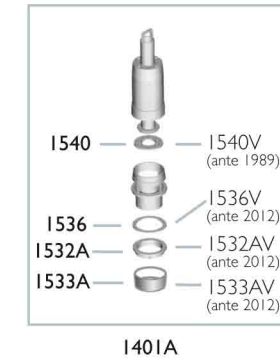

- ▶ Casseta di risciacquo per WC per installazione alta.
- ▶ Capacità 9 litri con possibilità di regolazione.
- ▶ Allacciamento idrico destro, sinistro.
- ▶ Galleggiante 3/8" compatto, rapido e silenzioso.
- ▶ Coperchio a richiesta.

- ▶ For high-level installations.
- ▶ 9-liters capacity with the possibility to adjust the amount of water.
- ▶ Water connection right or left.
- ▶ Compact floating valve 3/8" safe, quick and silent.
- ▶ Cover by request.

art. / item	descrizione / models	min. quant.	quant. x pallet
1041	Alfa bianca completa, senza coperchio Alfa without cover, white	10	250
1041S	Alfa bianca completa, con coperchio e imballo singolo Alfa complete with cover and single packing, white	6	90
1043	Alfa bianca vuota Alfa white, empty, without accessories	10	250
1042	Coperchio Alfa Cover for Alfa		