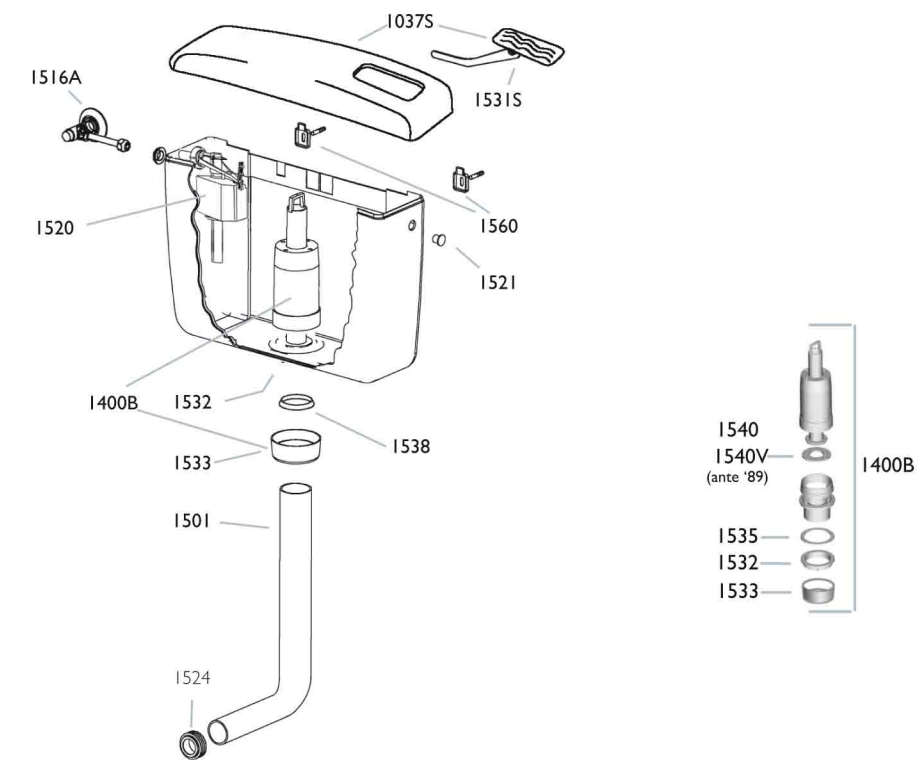

- ▶ Ultra-piatta.
  - ▶ Per installazioni bassa a zaino o media posizione.
  - ▶ Scocca in ABS con trattamento anti invecchiamento.
  - ▶ Capacità 9 litri con possibilità di regolazione.
  - ▶ Tasto economizzatore d'acqua start/stop.
  - ▶ Allacciamento idrico destro, sinistro.
  - ▶ Galleggiante a scatola 3/8" compatto, rapido e silenzioso.
- ▶ Super flat body.
  - ▶ For low - or medium - level installation.
  - ▶ ABS body with anti-age treatment.
  - ▶ 9-liters capacity with the possibility to adjust the amount of water.
  - ▶ Single button with water-saving start/stop feature.
  - ▶ Water connection right or left.
  - ▶ 3/8" compact floating valve, safe, quick and silent.

art. / item	descrizione / models	min. quant.	quant. x pallet
1030	Beta bianca start/stop senza rubinetto Beta start/stop flush without tap, white	5	125
1031	Beta bianca start/stop con rubinetto Beta start/stop flush with tap, white	5	125
1030CH	Beta champagne start/stop senza rubinetto Beta start/stop flush without tap, champagne	5	125