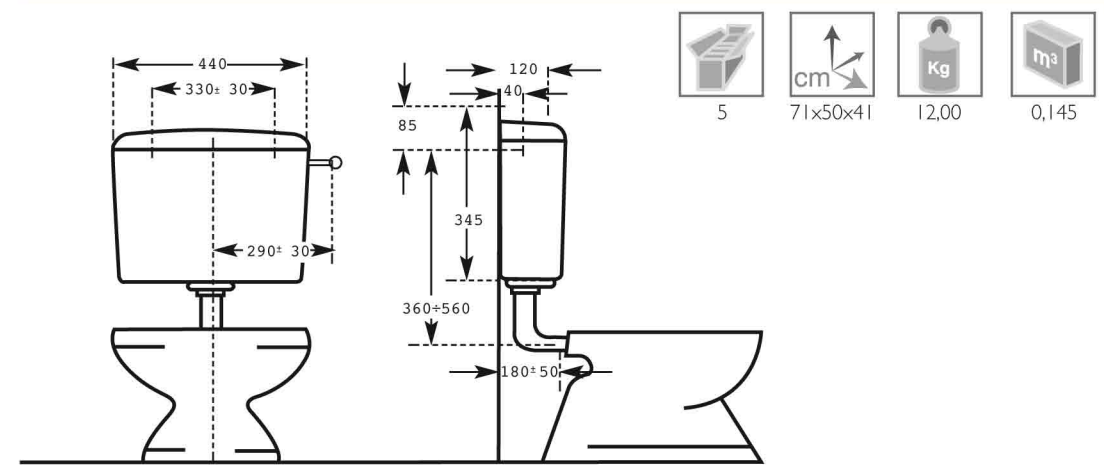

← ricambi / spare parts